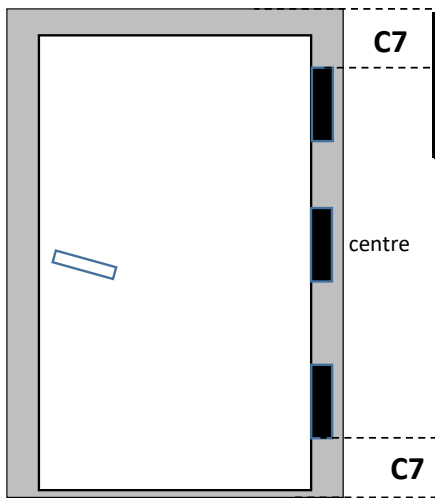

# RD65 & RD80/100 clearances

mm	C1	C2	C3	C4	C5	C6
RD 65	10	47	18	45	7	22.5
RD 80	15	45	17	35	14	25
RD 100	15	45	17	35	14	25

mm	C0	
	Flat	Jutted
RD 65	-	70
RD 80	72.5	80
RD 100	82.5	90

## Hinges

mm	C7
RD 65	192
RD 80	157
RD 100	157

## Open leaf @90°

mm	C8	C9
RD 65	27	W-40
RD 80	35	W-50
RD 100	35	W-50

## OFS & daylight opening

mm	w	h
RD 65	W-150	H-97.5
RD 80	W-150	H-100
RD 100	W-150	H-100

mm	C10
RD 65	75
RD 80	75
RD 100	75