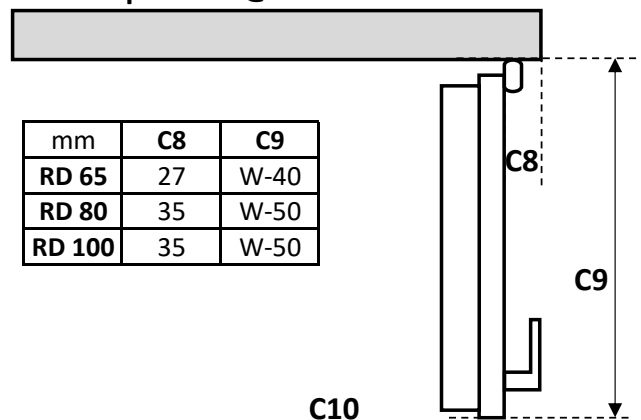

# RD65 & RD80/100 clearances

mm	C1	C2	C3	C4	C5	C6
RD 65	10	47	18	45	7	22.5
RD 80	15	45	17	35	14	25
RD 100	15	45	17	35	14	25

mm	C0	
	Flat	Jutted
RD 65	-	70
RD 80	72.5	80
RD 100	82.5	90

## Hinges

mm	C7
RD 65	192
RD 80	157
RD 100	157

## Open leaf @90°

mm	C8	C9
RD 65	27	W-40
RD 80	35	W-50
RD 100	35	W-50

## OFS & daylight opening

mm	w	h
RD 65	W-150	H-97.5
RD 80	W-150	H-100
RD 100	W-150	H-100

mm	C10
RD 65	75
RD 80	75
RD 100	75