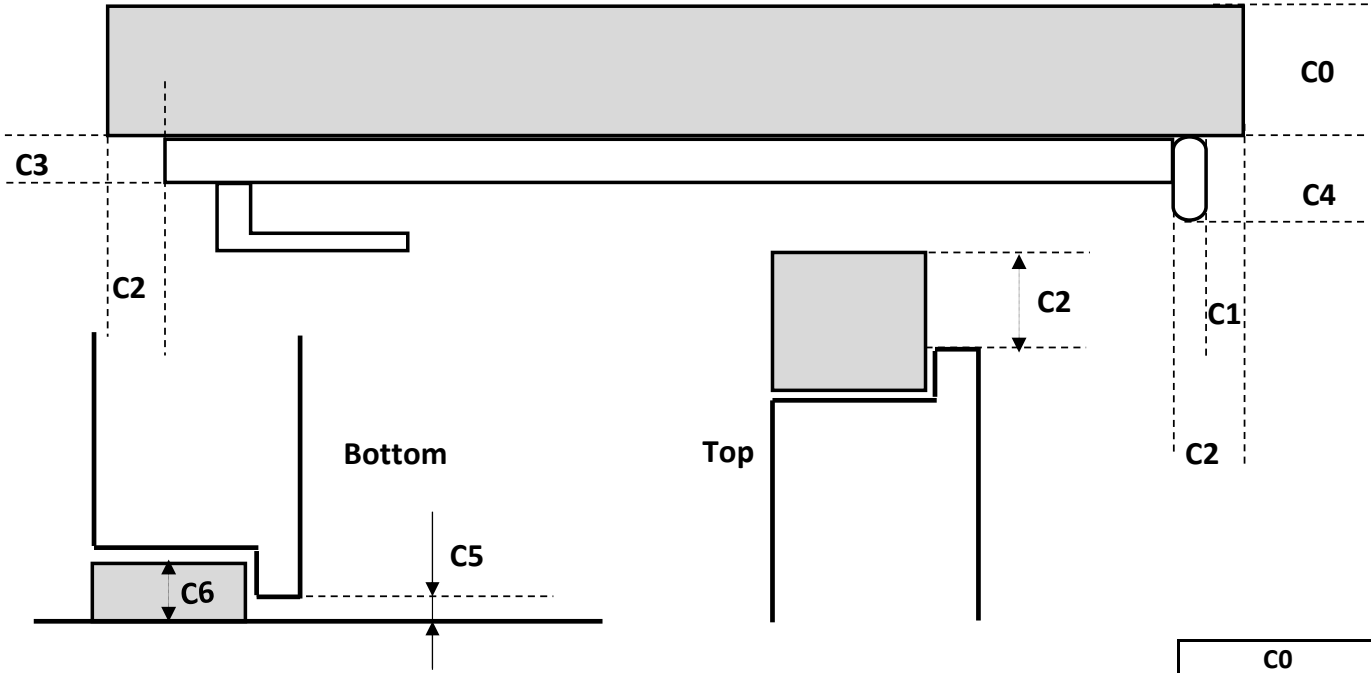

# RD65 & RD80/100 clearances

mm	C1	C2	C3	C4	C5	C6
RD 65	10	47	18	45	7	22.5
RD 80	15	45	17	35	14	25
RD 100	15	45	17	35	14	25

mm	C0	
	Flat	Jutted
RD 65	-	70
RD 80	72.5	80
RD 100	82.5	90

## Hinges

mm	C7
RD 65	192
RD 80	157
RD 100	157

## Open leaf @90°

mm	C8	C9
RD 65	27	W-40
RD 80	35	W-50
RD 100	35	W-50

## OFS & daylight opening

mm	w	h
RD 65	W-150	H-97.5
RD 80	W-150	H-100
RD 100	W-150	H-100

mm	C10
RD 65	75
RD 80	75
RD 100	75