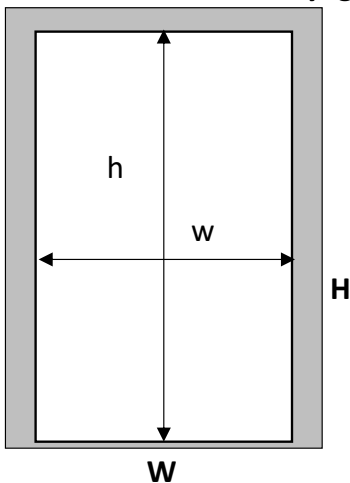

# RD65 & RD80/100 clearances

mm	C1	C2	C3	C4	C5	C6
RD 65	10	47	18	45	7	22.5
RD 80	15	45	17	35	14	25
RD 100	15	45	17	35	14	25

mm	C0	
	Flat	Jutted
RD 65	-	70
RD 80	72.5	80
RD 100	82.5	90

## Hinges

mm	C7
RD 65	192
RD 80	157
RD 100	157

## Open leaf @90°

mm	C8	C9
RD 65	27	W-40
RD 80	35	W-50
RD 100	35	W-50

## OFS & daylight opening

mm	w	h
RD 65	W-150	H-97.5
RD 80	W-150	H-100
RD 100	W-150	H-100

mm	C10
RD 65	75
RD 80	75
RD 100	75